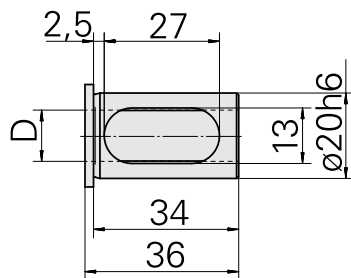

带肩安装套 D20/ 8mm

技术特点

刀座附件类别
夹具
刀具夹具

带肩安装套
D20
8mm

文件

没有针对此产品的任何下载