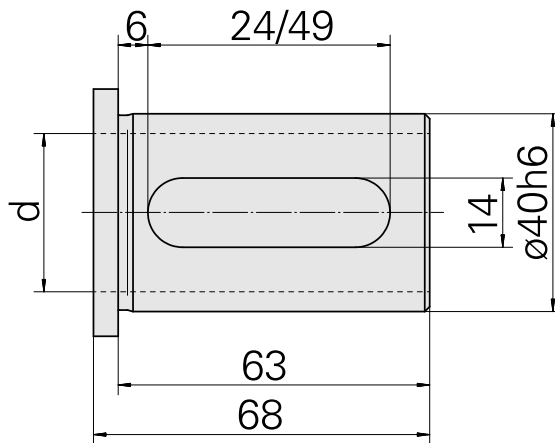

## 带肩安装套 D40/ 6mm

### 技术特点

刀座附件类别

带肩安装套

夹具

D40

刀具夹具

6mm