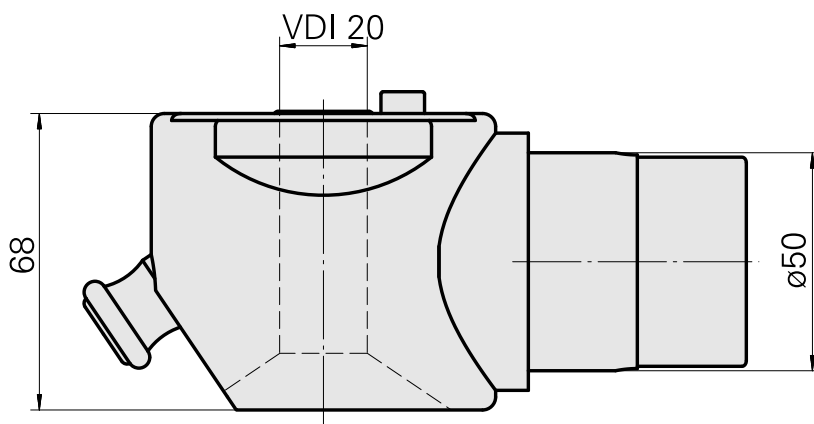

适配器组装辅助 VDI 20

技术特点

刀座附件类别
刀具夹具

适配器组装辅助
VDI 20

文件

没有针对此产品的任何下载