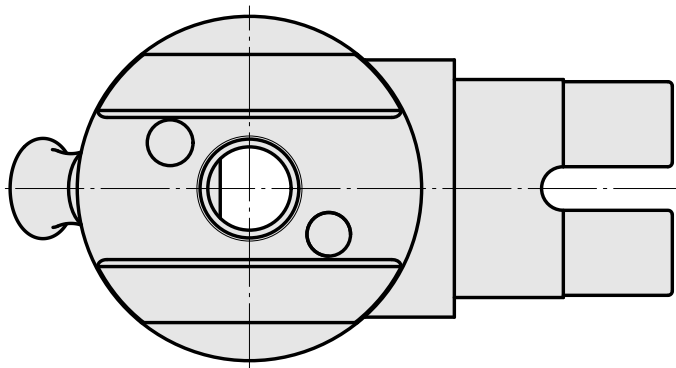

适配器组装辅助 VDI 20

技术特点

刀座附件类别
刀具夹具

适配器组装辅助
VDI 20

文件

没有针对此产品的任何下载