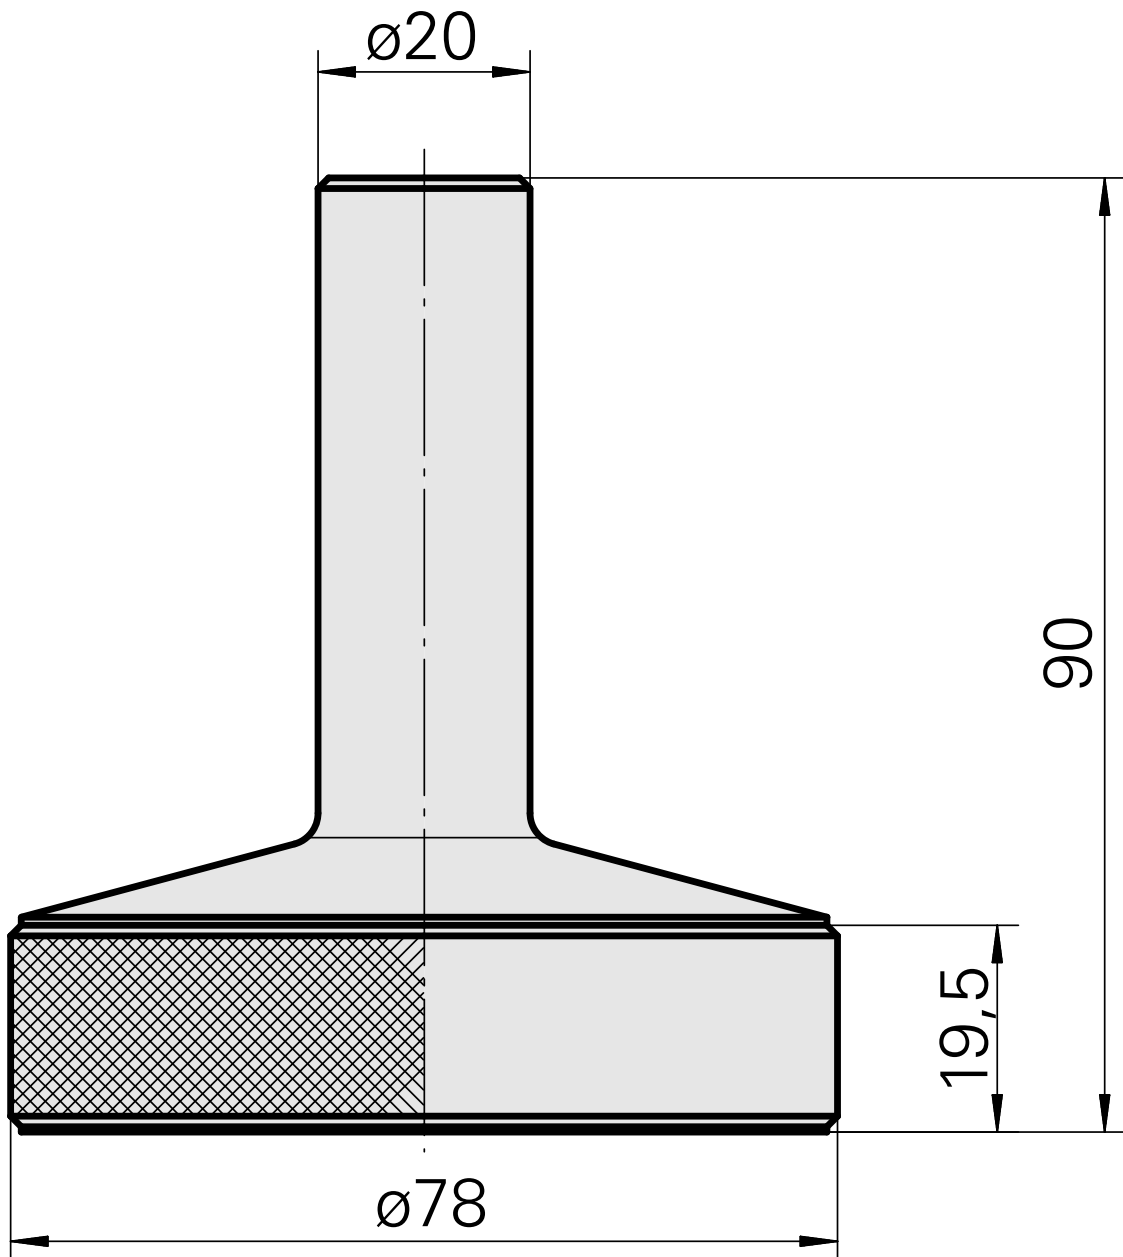

WFB 20-12 WFB 20-12, 收缩配合夹具转接器

技术特点

刀座附件类别
夹具
快换夹头

WFB 20-12
WFB 20-12
其他刀柄

文件

没有针对此产品的任何下载