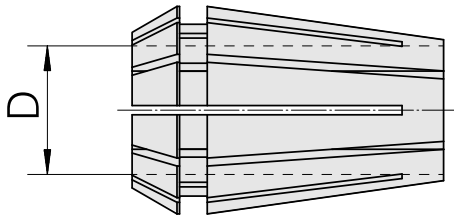

ER-夹头 ER 20 9-10mm

技术特点

刀座附件类别
夹具
刀具夹具
夹头型号

ER-夹头
ER20
9-10mm
ER 20

文件

没有针对此产品的任何下载