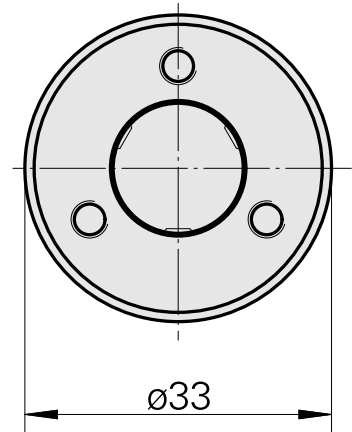

WFB 20-12 D14, 拉刀转接器

技术特点

刀座附件类别
夹具
快换夹头

WFB 20-12
D14
其他刀柄

文件

没有针对此产品的任何下载

附件

可选附件

其他附件

[Broaching/ Slotting toolholder D40](#)

产品ID：10304370
以前的产品ID：983306

[Broach tool hol,intern. D12](#)

产品ID：10172224
以前的产品ID：983305
