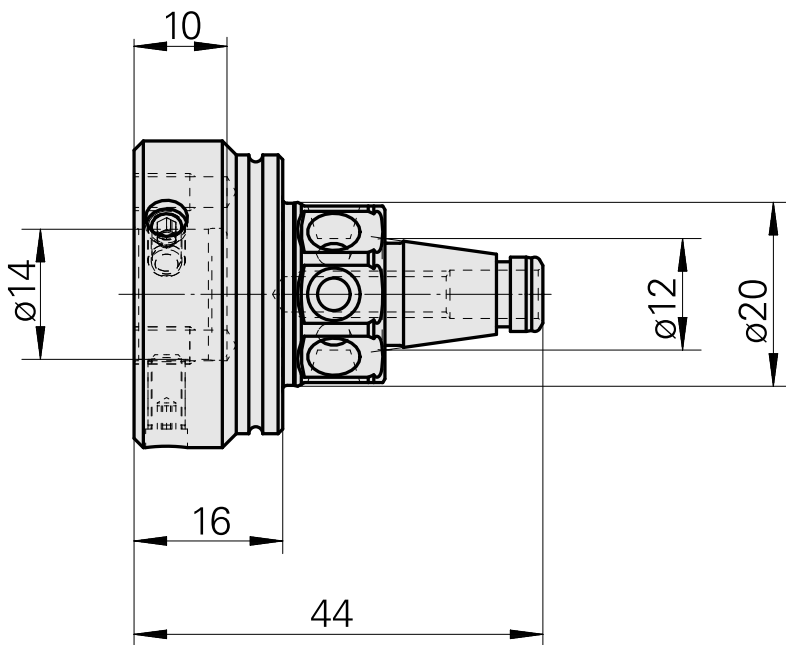

WFB 20-12 D14, 拉刀转接器

技术特点

刀座附件类别
夹具
快换夹头

WFB 20-12
D14
其他刀柄

文件

没有针对此产品的任何下载

附件

可选附件

其他附件

[Broaching/ Slotting toolholder D40](#)

产品ID：10304370
以前的产品ID：983306

[Broach tool hol,intern. D12](#)

产品ID：10172224
以前的产品ID：983305
