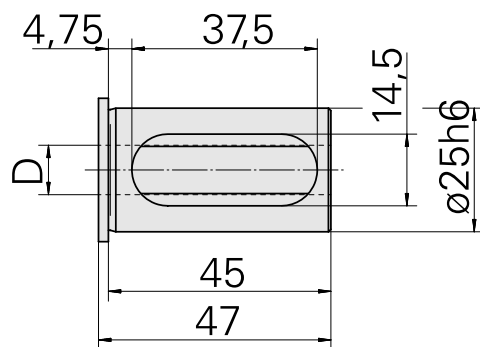

带肩安装套 D25/ 8mm

技术特点

刀座附件类别

带肩安装套

夹具

D25

刀具夹具

8mm