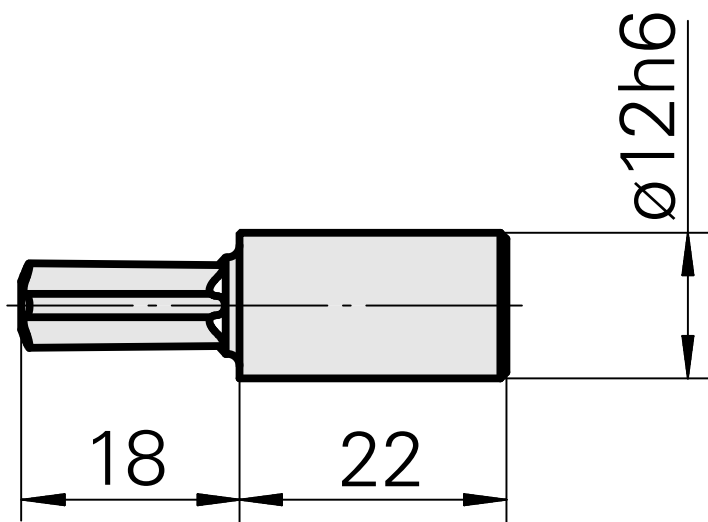

## 拉刀 Torx 30

### 技术特点

刀座附件类别	拉刀
夹具	Torx 30
刀具夹具	12mm