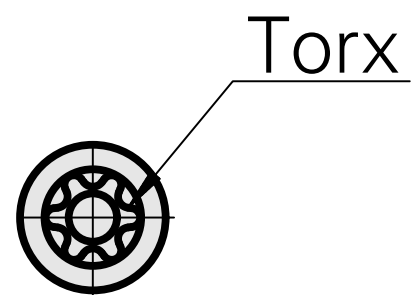

## Räumdorn Torx 30

### Technische Daten

WZH Zubehörkategorie	Räumdorn
Aufnahme	Torx 30
Werkzeugaufnahme	12mm