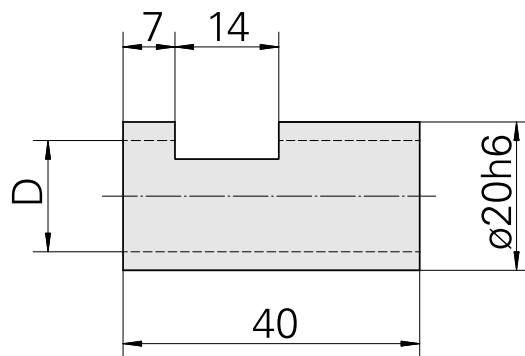

夹紧套 D20/ 16mm

技术特点

刀座附件类别
夹具
刀具夹具

夹紧套
D20
16mm

文件

没有针对此产品的任何下载