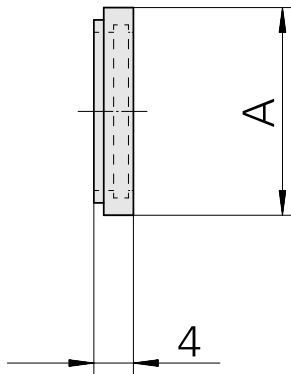

## Sealing washer ER25 14-14.5mm, for internal cooling lubricant supply

### 技术特点

刀座附件类别  
夹具  
刀具夹具  
夹头型号

密封垫圈  
ER25  
14-14,5mm  
ER 25