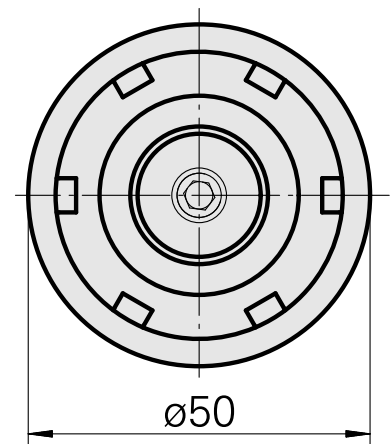

### Características técnicas

PF Categoria de acessórios	WFB 32-20
Recepção	ER25
Inserções de troca rápida	pinça de montagem

---