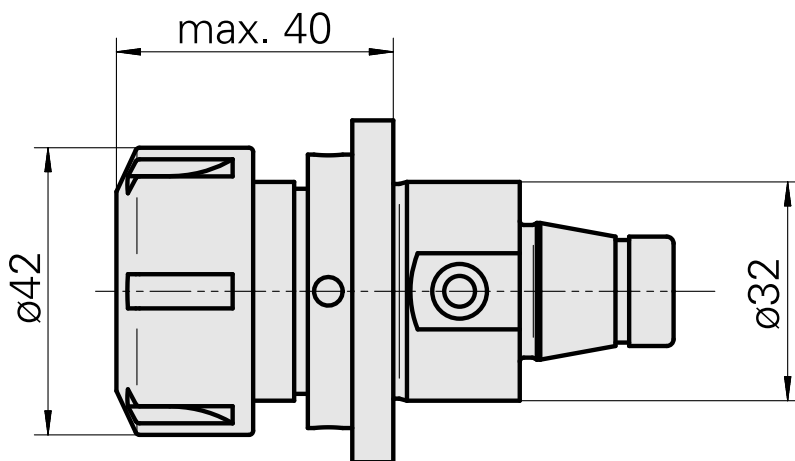

### Características técnicas

PF Categoria de acessórios	WFB 32-20
Recepção	ER25
Inserções de troca rápida	pinça de montagem

---