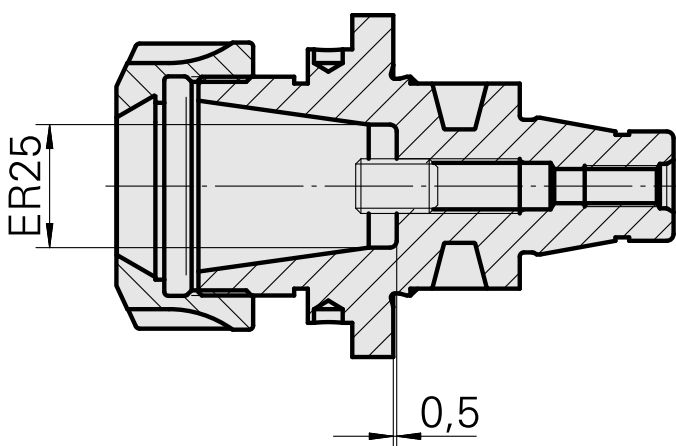

WFB 32-20 ER25

Technical data

刀座附件类别
夹具
快换夹头

WFB 32-20
ER25
夹头柄

Documents

No downloads available for this product

Accessories

Required for operation

[Spanner](#)

Product ID : 10802433

Previous product ID : 490219.0251

刀座附件类别 用于夹头的工具	夹具 ER25	夹头型号 ER 25	紧固螺母型号 内螺纹
夹头工具 紧固螺母扳手			

Optional accessories

Tool holder accessories

[Clamping nut](#)

Product ID : 10193990

Previous product ID : 901939.0251

TH accessories category Clamping nut	Mounting ER25	Collet type ER 25	Clamping nut type Female thread
--	------------------	----------------------	------------------------------------