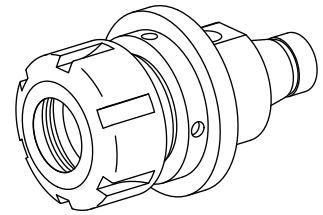

### Características técnicas

PF Categoria de acessórios	WFB 32-20
Recepção	ER25
Inserções de troca rápida	pinça de montagem

---