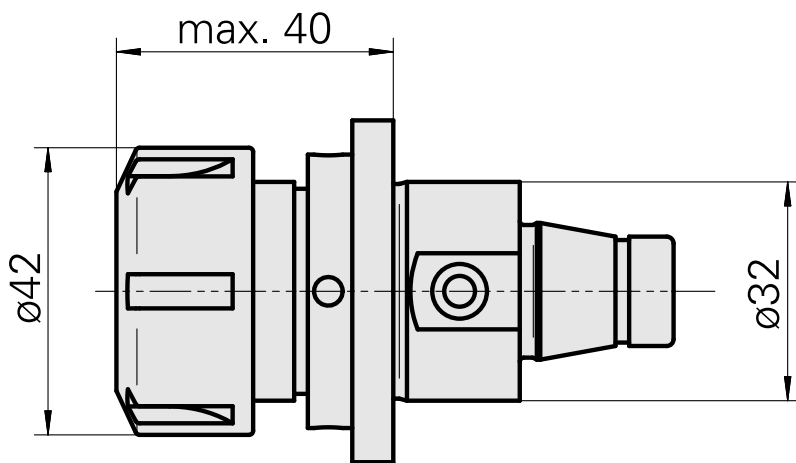

WFB 32-20 ER25

Technical data

刀座附件类别
夹具
快换夹头

WFB 32-20
ER25
夹头柄

Documents

No downloads available for this product

Accessories

Required for operation

[Spanner](#)

Product ID : 10802433

Previous product ID : 490219.0251

刀座附件类别 用于夹头的工具	夹具 ER25	夹头型号 ER 25	紧固螺母型号 内螺纹
夹头工具 紧固螺母扳手			

Optional accessories

Tool holder accessories

[Clamping nut](#)

Product ID : 10193990

Previous product ID : 901939.0251

TH accessories category Clamping nut	Mounting ER25	Collet type ER 25	Clamping nut type Female thread
--	------------------	----------------------	------------------------------------