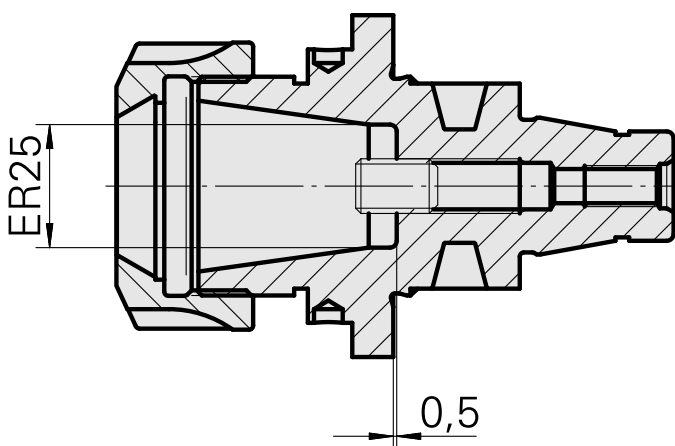

### Características técnicas

PF Categoria de acessórios	WFB 32-20
Recepção	ER25
Inserções de troca rápida	pinça de montagem

---