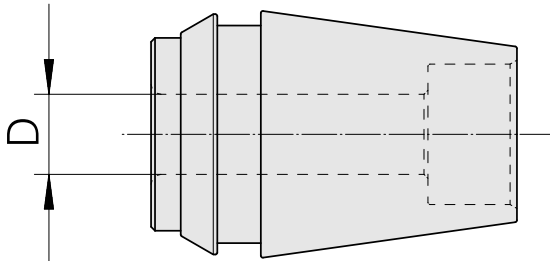

ER收缩夹头 ER 25 16mm

技术特点

刀座附件类别
夹具
刀具夹具
夹头型号

ER收缩夹头
ER25
16mm
ER 25

文件

没有针对此产品的任何下载