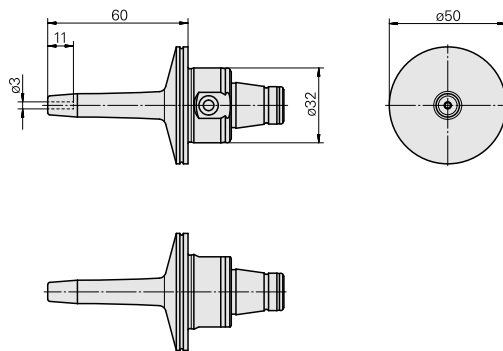

WFB 32-20 Schrumpfaufnahme D3

Technische Daten

WZH Zubehörkategorie

WFB 32-20

Aufnahme

Schrumpfaufnahme D3

Schnellwechseleinsätze

Schrumpfaufnahme