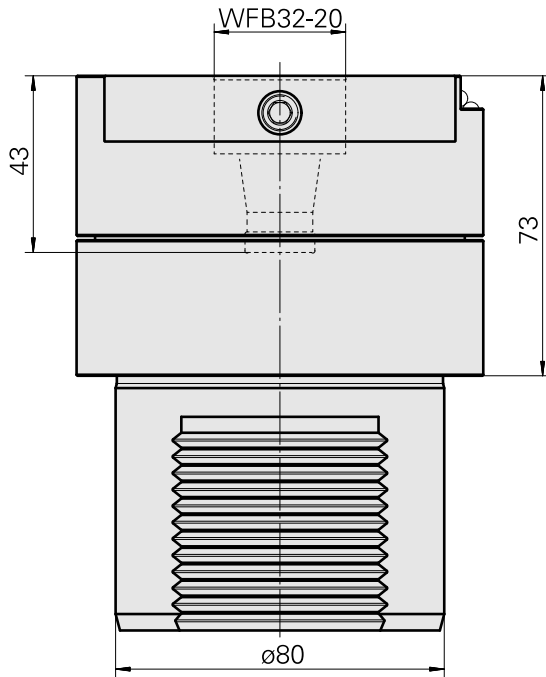

Adaptor

技术特点

刀座附件类别
夹具
刀具夹具

对刀仪转接器
D80用于预设设备
WFB 32-20

文件

没有针对此产品的任何下载