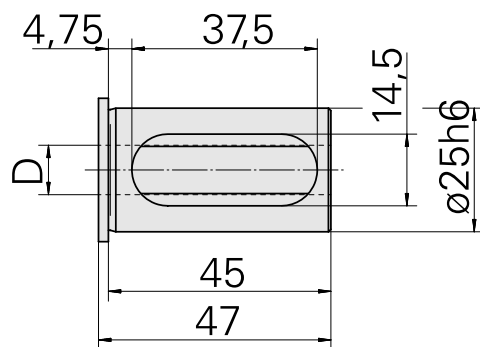

带肩安装套 D25/ 6mm

技术特点

刀座附件类别

带肩安装套

夹具

D25

刀具夹具

6mm