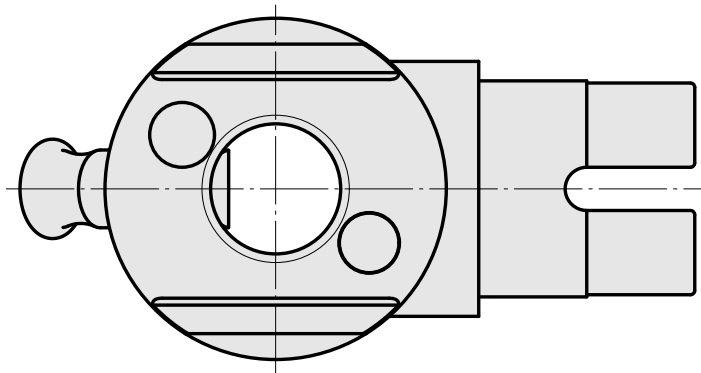

适配器组装辅助 VDI 30

技术特点

刀座附件类别
刀具夹具

适配器组装辅助
VDI 30

文件

没有针对此产品的任何下载