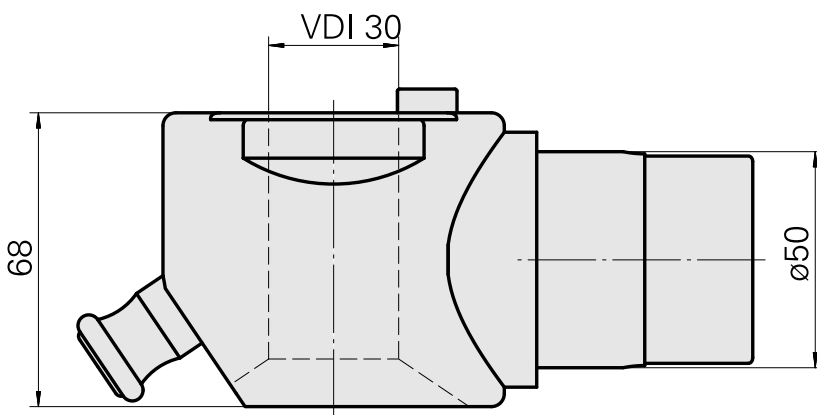

### 技术特点

刀座附件类别  
刀具夹具

适配器组装辅助  
VDI 30