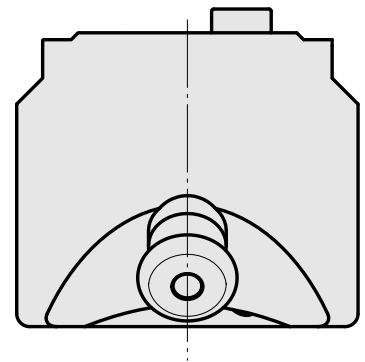

适配器组装辅助 VDI 30

技术特点

刀座附件类别
刀具夹具

适配器组装辅助
VDI 30

文件

没有针对此产品的任何下载