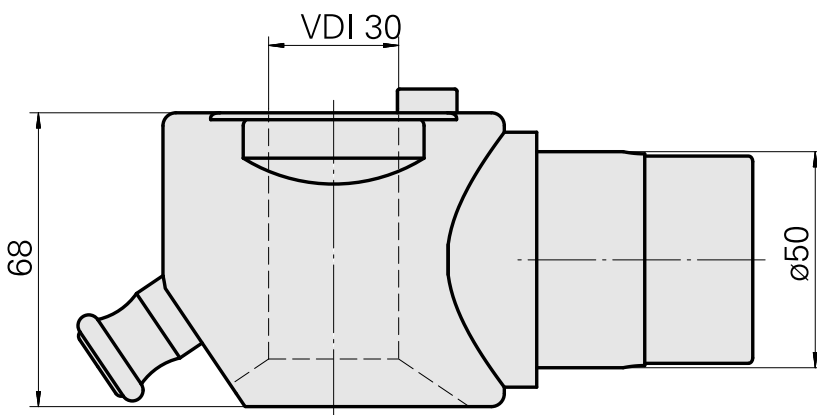

适配器组装辅助 VDI 30

技术特点

刀座附件类别
刀具夹具

适配器组装辅助
VDI 30

文件

没有针对此产品的任何下载