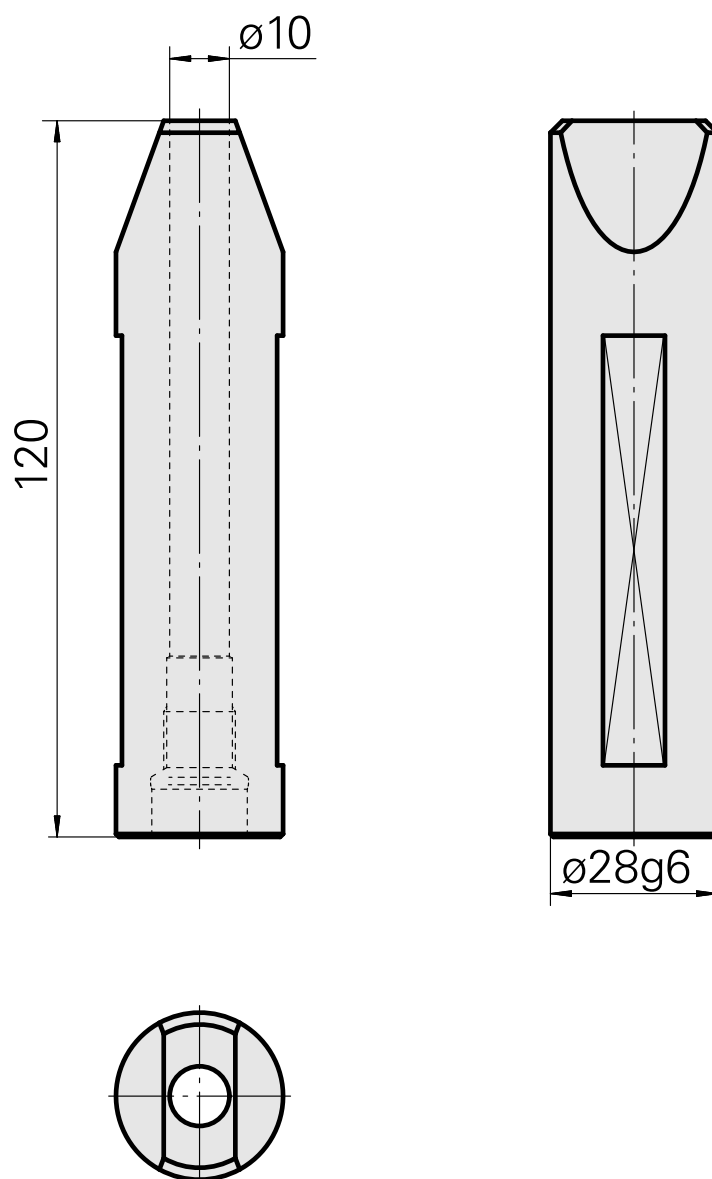

Porte-foret Queue 28 Horn, type 105

Données techniques

Queue TNL	Queue 28
Entraînement	non entraîné
Fixation TNL	Goupille de pré-centrage
Arrosage	central
Pression	120 bar
Attachement	Horn, type 105
Produits INDEX TRAUB	TNL12 • TNL12.2

Documents

Aucun téléchargement n'est disponible pour ce produit

Accessoires

Nécessaire à l'exploitation

Tube

ID produit : 10255957
Ancienne ID produit : 989156

Bague de serrage D28

ID produit : 10234892
Ancienne ID produit : 950508