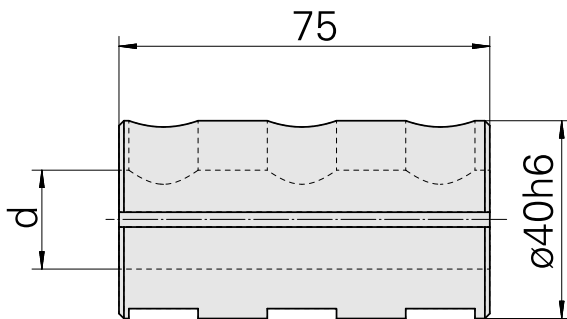

## 安装套 D40/ 30mm

### 技术特点

刀座附件类别  
夹具  
刀具夹具

安装套  
D40  
30mm