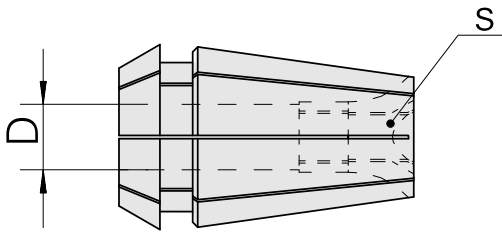

## 用于丝锥的ER夹头 ER 32-GB 16mm

### 技术特点

刀座附件类别  
夹具  
刀具夹具  
夹头型号

用于丝锥的ER夹头  
ER32  
16mm  
ER 32-GB