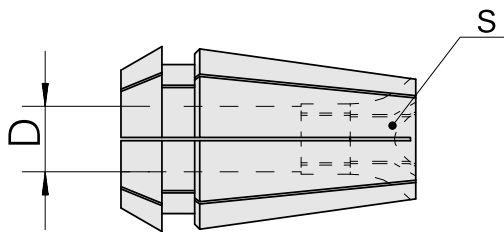

### 技术特点

刀座附件类别  
夹具  
刀具夹具  
夹头型号

用于丝锥的ER夹头  
ER32  
16 mm  
ER 32-GB