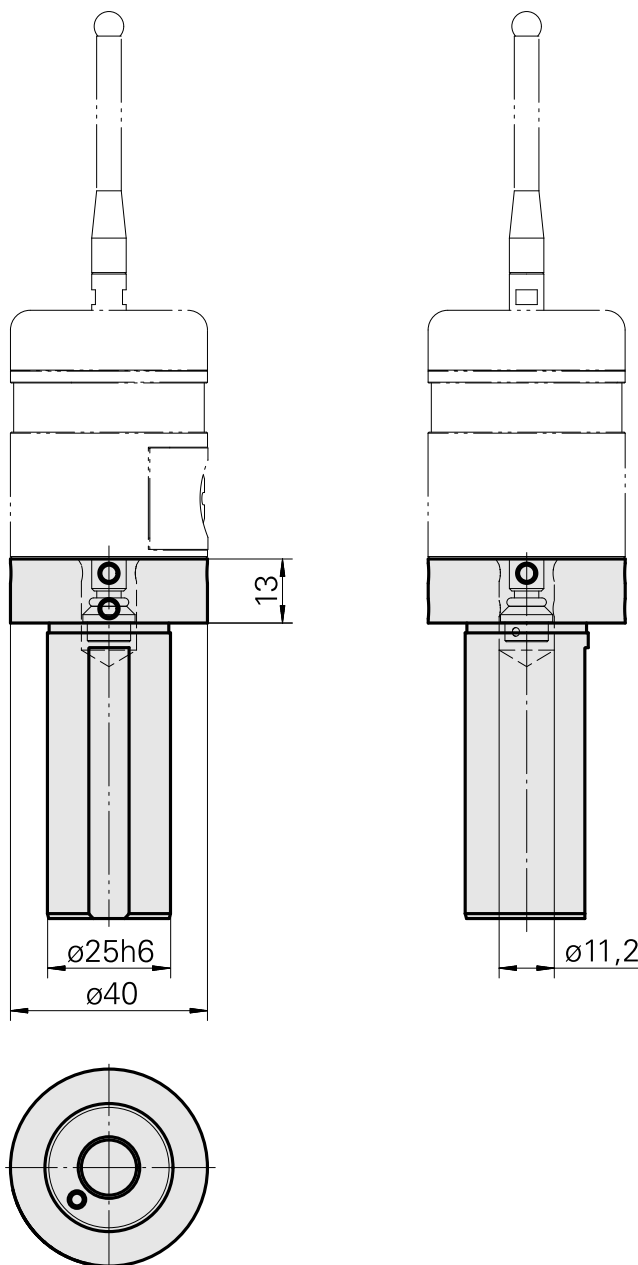

Gravação

Características técnicas

PF Categoria de acessórios

Suporte do apalpador medição

Recepção

D25

Alojamento de ferramenta

Renishaw D11,2

Módulos elétricos

Sistema de medição