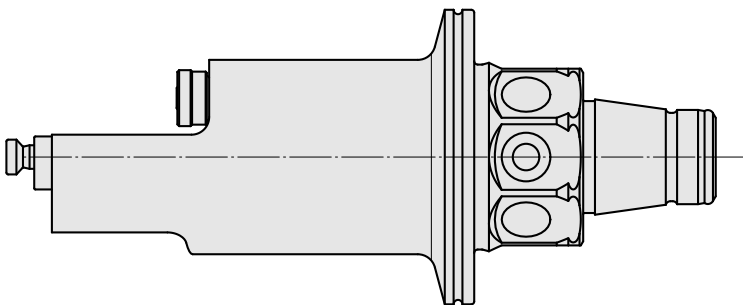

WFB 32-20 Horn 型号 B114, 左

技术特点

刀座附件类别
夹具
快换夹头

WFB 32-20
Horn 型号 B114, 左
Horn S-Mini

文件

没有针对此产品的任何下载