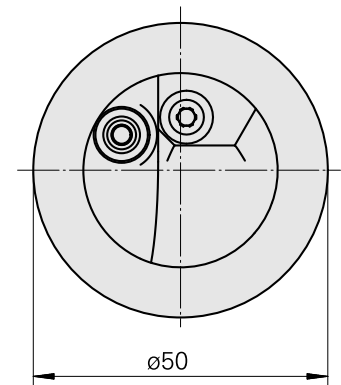

WFB 32-20 Horn 型号 B114, 左

技术特点

刀座附件类别
夹具
快换夹头

WFB 32-20
Horn 型号 B114, 左
Horn S-Mini

文件

没有针对此产品的任何下载