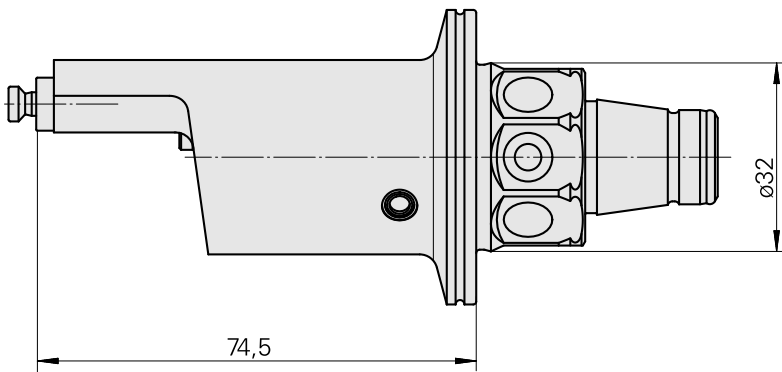

WFB 32-20 Horn 型号 B114, 左

技术特点

刀座附件类别
夹具
快换夹头

WFB 32-20
Horn 型号 B114, 左
Horn S-Mini

文件

没有针对此产品的任何下载