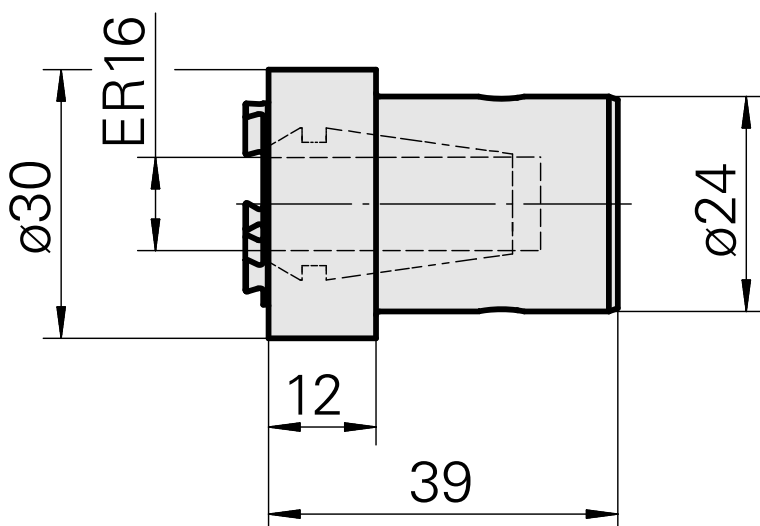

### Características técnicas

Acionamento	não acionado
Refrigeração	interno
Recepção	ER16
Pressão (até)	80 bar
X [mm]	12
Y [mm]	-
Z [mm]	-
Produtos INDEX TRAUB	TNL18 • TNL20 • TNL32-11 compact • TNL20-11 • TNL32 compact • TNK40.2-10 • TNK40.2-8 • TNL20.2