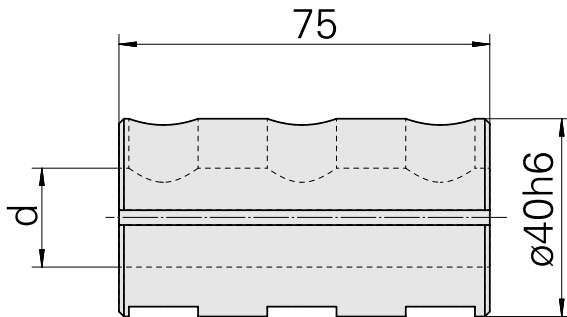

安装套 D40/ 12mm

技术特点

刀座附件类别	安装套
夹具	D40
刀具夹具	12mm

文件

没有针对此产品的任何下载