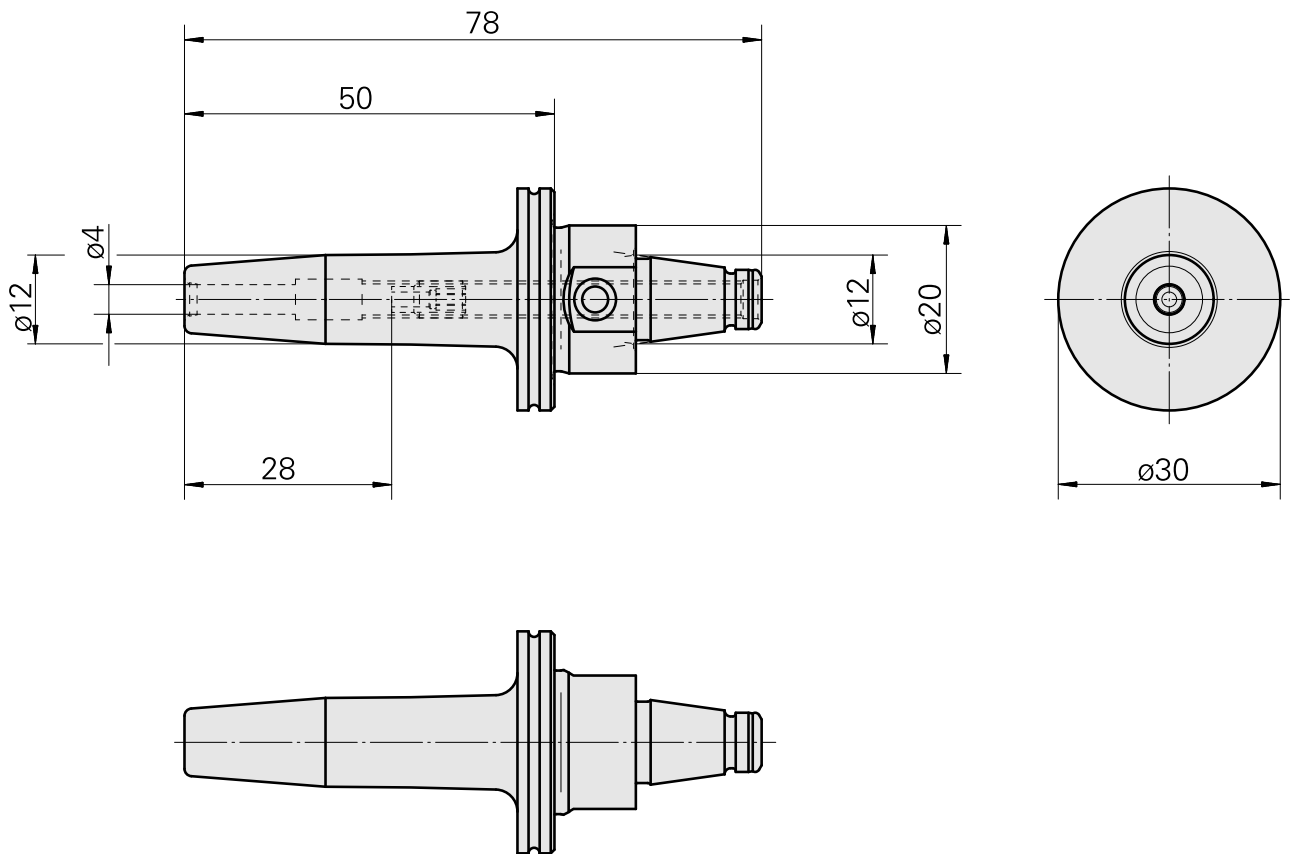

## WFB 20-12 收缩配合刀柄 D4

### 技术特点

刀座附件类别  
夹具  
快换夹头

WFB 20-12  
收缩配合刀柄 D4  
收缩配合刀柄

#### [Adjusting screw M 5x10](#)

产品ID：10674886

以前的产品ID：326793

---