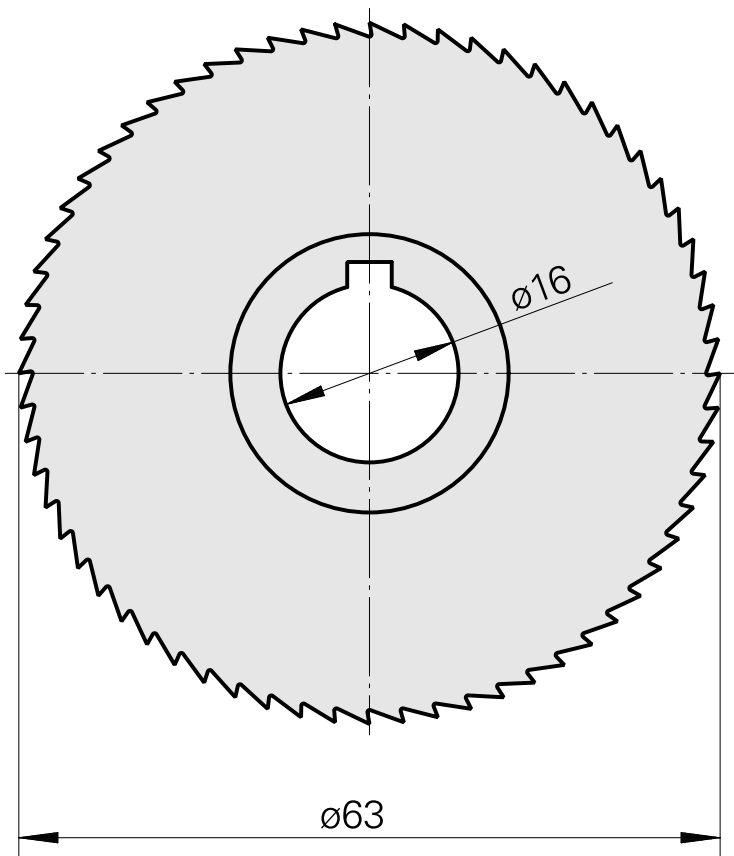

Saw blade, 锯片厚度 0.8 mm

技术特点

刀座附件类别

锯片外径 63 mm

刀具夹具

16 mm

文件

没有针对此产品的任何下载