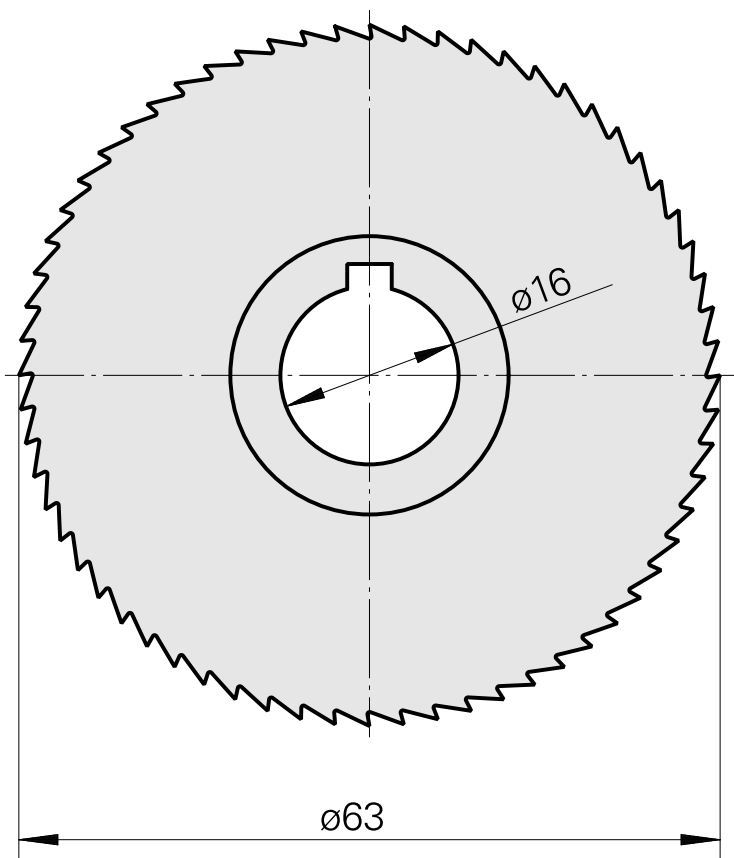

## Saw blade, 锯片厚度 0.8 mm

### 技术特点

刀座附件类别

锯片外径 63 mm

刀具夹具

16mm