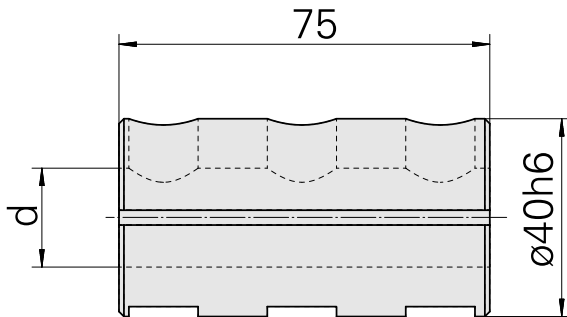

安装套 D40/ 20mm

技术特点

刀座附件类别
夹具
刀具夹具

安装套
D40
20mm

文件

没有针对此产品的任何下载