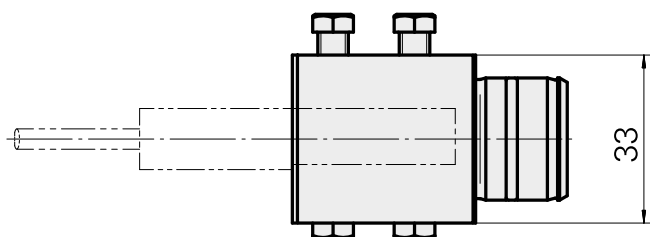

## Aufnahme D12

### Technische Daten

Antrieb	nicht angetrieben
Kühlung	innen
Aufnahme	D12
Druck	80 bar
X [mm]	36
Y [mm]	–
Z [mm]	–
Produkte INDEX TRAUB	ABC65 • TNK42/65 • TNL18 • TNL20 • TNL32-11 • TNL32 • TNL32-11 compact • TNL20-11 • TNL32 compact • TNL20.2-11 • TNK40.2-10 • TNK40.2-8 • TNL20.2