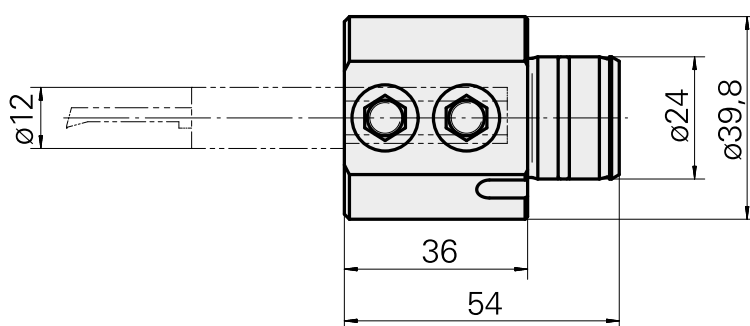

### Technische Daten

Antrieb	nicht angetrieben
Kühlung	innen
Aufnahme	D12
Druck	80 bar
X [mm]	36
Y [mm]	–
Z [mm]	–
Produkte INDEX TRAUB	ABC65 • TNK42/65 • TNL18 • TNL20 • TNL32-11 • TNL32 • TNL32-11 compact • TNL20-11 • TNL32 compact • TNL20.2-11 • TNK40.2-10 • TNK40.2-8 • TNL20.2

### [Schraube-Spann M 6x10](#)

Artikel-Id : 10682377  
frühere Artikel-Id : 900710

---