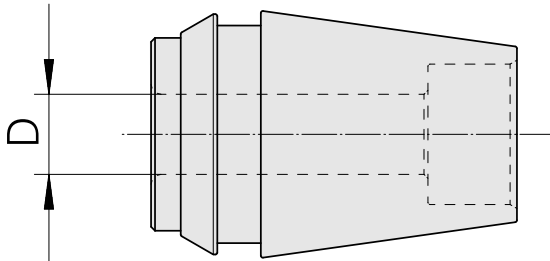

ER收缩夹头 ER 25 4mm

技术特点

刀座附件类别	ER收缩夹头
夹具	ER25
刀具夹具	4mm
夹头型号	ER 25

文件

没有针对此产品的任何下载