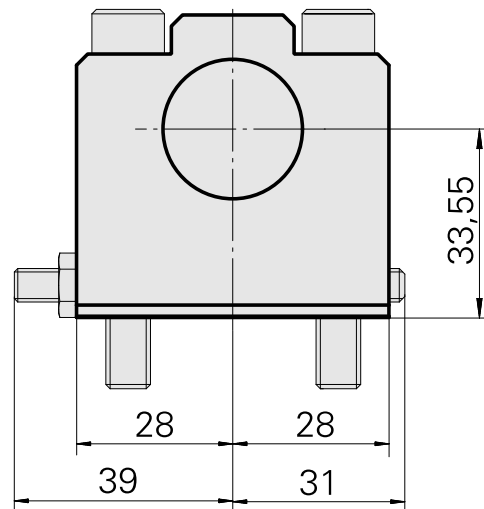

Bohrhaltestück D25

Technische Daten

Antrieb	nicht angetrieben
Fixierung VDI	keine
Kühlung	innen
Druck	20 bar
Aufnahme	D25
180° wendbar	nein
X [mm]	33,55
Y [mm]	-
Z [mm]	50
Produkte INDEX TRAUB	ABC • ABC.2