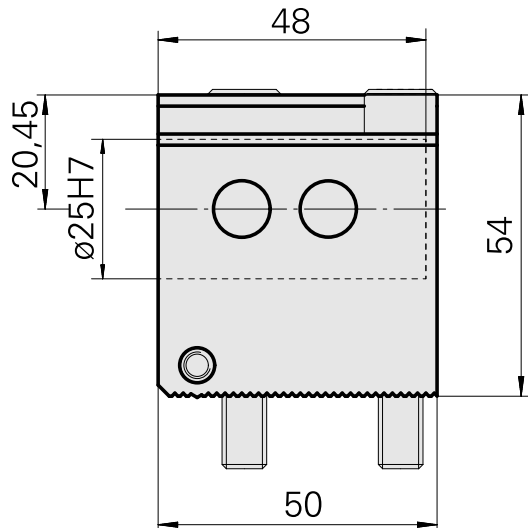

Bohrhaltestück D25

Technische Daten

Antrieb	nicht angetrieben
Fixierung VDI	keine
Kühlung	innen
Druck	20 bar
Aufnahme	D25
180° wendbar	nein
X [mm]	33,55
Y [mm]	-
Z [mm]	50
Produkte INDEX TRAUB	ABC • ABC.2