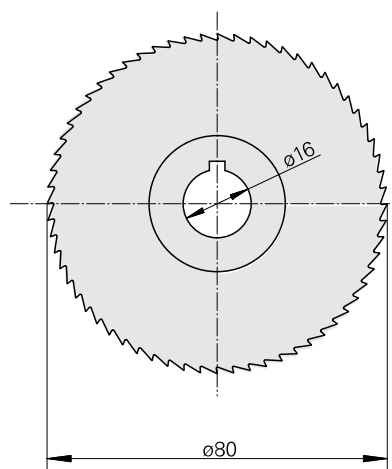

Lamina de serra, largura lâmina de serra circular 0,8 mm

Características técnicas

PF Categoria de acessórios

Lâmina de serra circular d80

Alojamento de ferramenta

16mm

Documentos

Não há downloads disponíveis para este produto