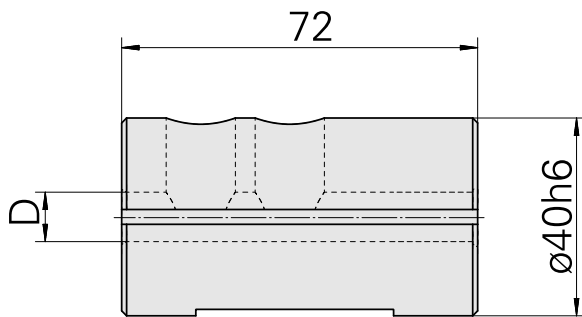

安装套 D40/ 8mm

技术特点

| | |
|--------|-----|
| 刀座附件类别 | 安装套 |
| 夹具 | D40 |
| 刀具夹具 | 8mm |

文件

没有针对此产品的任何下载