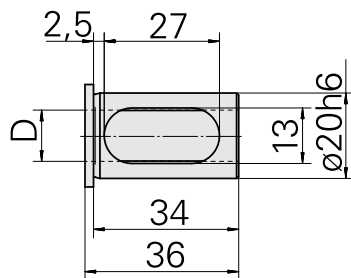

带肩安装套 D20/ 6mm

技术特点

刀座附件类别
夹具
刀具夹具

带肩安装套
D20
6mm

文件

没有针对此产品的任何下载