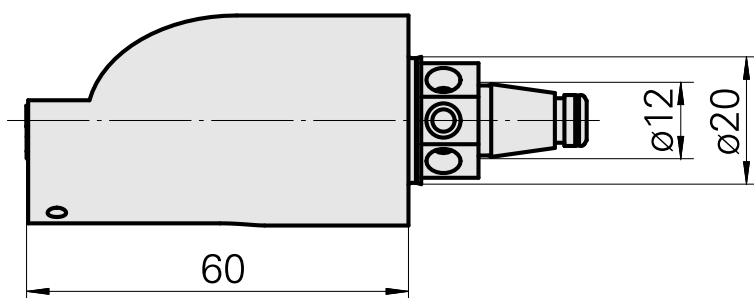

WFB 20-12 pour Filetage insert 3ER., droit, sans rainure de préhenseur

Données techniques

Catégorie d'accessoires PO

WFB 20-12

Attachement

pour Filetage insert 3ER..

Inserts à changement rapide

PO de tournage

ID produit : 10576630
Ancienne ID produit : 956090.0003
