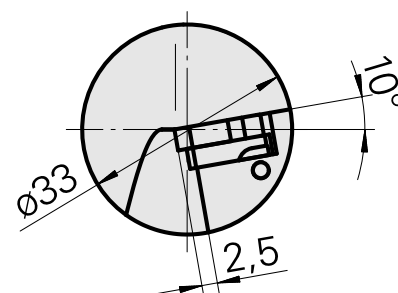

WFB 20-12 pour Filetage insert 3ER., droit, sans rainure de préhenseur

Données techniques

Catégorie d'accessoires PO

WFB 20-12

Attachement

pour Filetage insert 3ER..

Inserts à changement rapide

PO de tournage