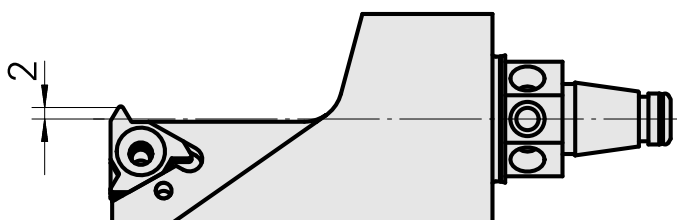

WFB 20-12 pour Filetage insert 3ER., droit, sans rainure de préhenseur

Données techniques

Catégorie d'accessoires PO

WFB 20-12

Attachement

pour Filetage insert 3ER..

Inserts à changement rapide

PO de tournage