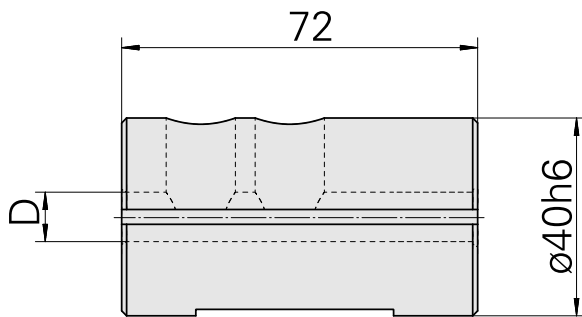

安装套 D40/ 14mm

技术特点

刀座附件类别
夹具
刀具夹具

安装套
D40
14mm

文件

没有针对此产品的任何下载