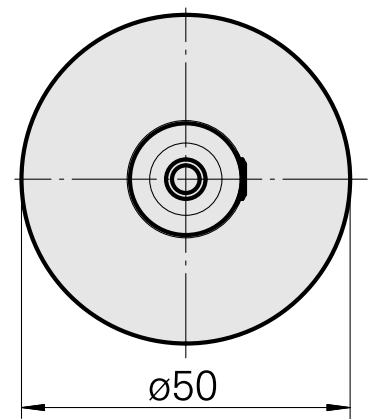

WFB 32-20 D6

技术特点

刀座附件类别
夹具
快换夹头

WFB 32-20
D6
Weldon刀柄

文件

没有针对此产品的任何下载