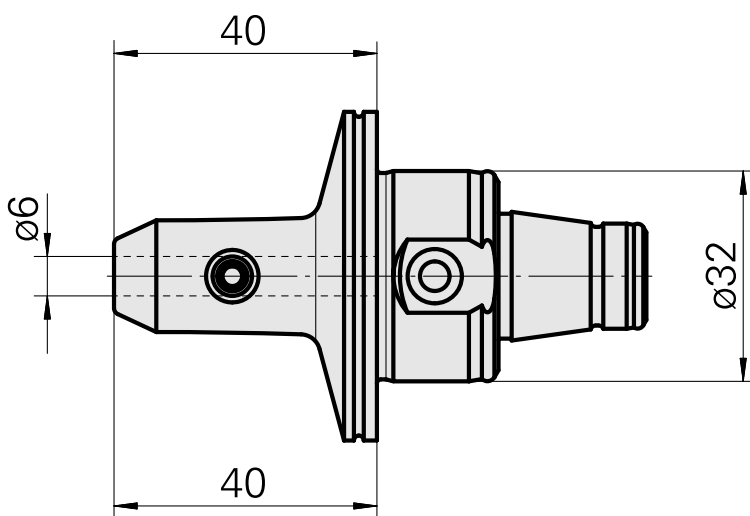

WFB 32-20 D6

技术特点

刀座附件类别
夹具
快换夹头

WFB 32-20
D6
Weldon刀柄

文件

没有针对此产品的任何下载