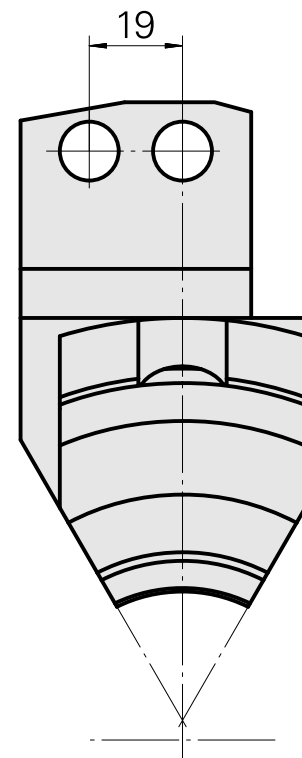

## Bohrhalter Rundprisma D12, zweifach

### Technische Daten

Schaft TNL	Rundprisma
Antrieb	nicht angetrieben
Fixierung TNL	Zentrale Spanschraube
Aufnahme	D12
180° wendbar	nein
X [mm]	45
Y [mm]	19
Z [mm]	32
Produkte INDEX TRAUB	TNL12