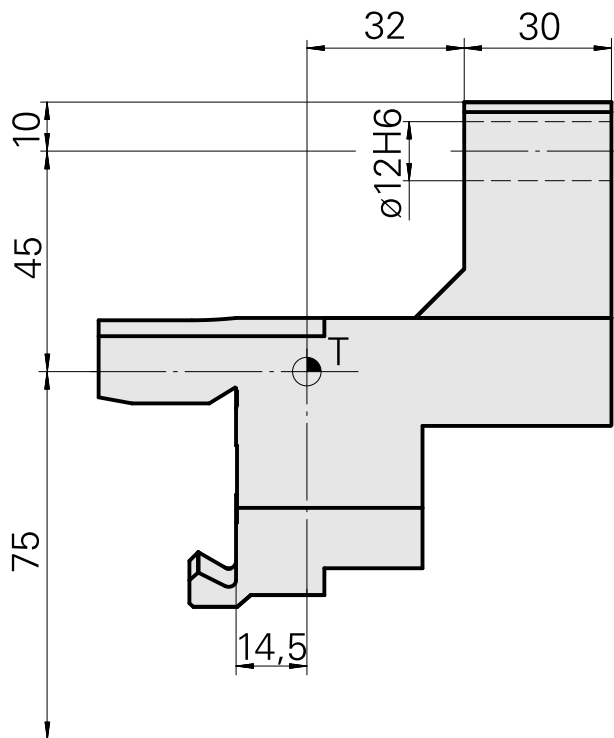

## Bohrhalter Rundprisma D12, zweifach

### Technische Daten

Schaft TNL	Rundprisma
Antrieb	nicht angetrieben
Fixierung TNL	Zentrale Spanschraube
Aufnahme	D12
180° wendbar	nein
X [mm]	45
Y [mm]	19
Z [mm]	32
Produkte INDEX TRAUB	TNL12