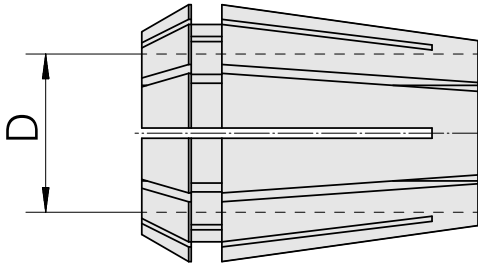

ER-夹头 ER 25 13-14mm

技术特点

刀座附件类别
夹具
刀具夹具
夹头型号

ER-夹头
ER25
13-14mm
ER 25

文件

没有针对此产品的任何下载