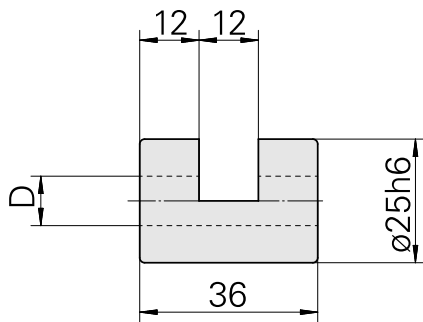

夹紧套 D25/ 6mm

技术特点

刀座附件类别
夹具
刀具夹具

夹紧套
D25
6mm

文件

没有针对此产品的任何下载