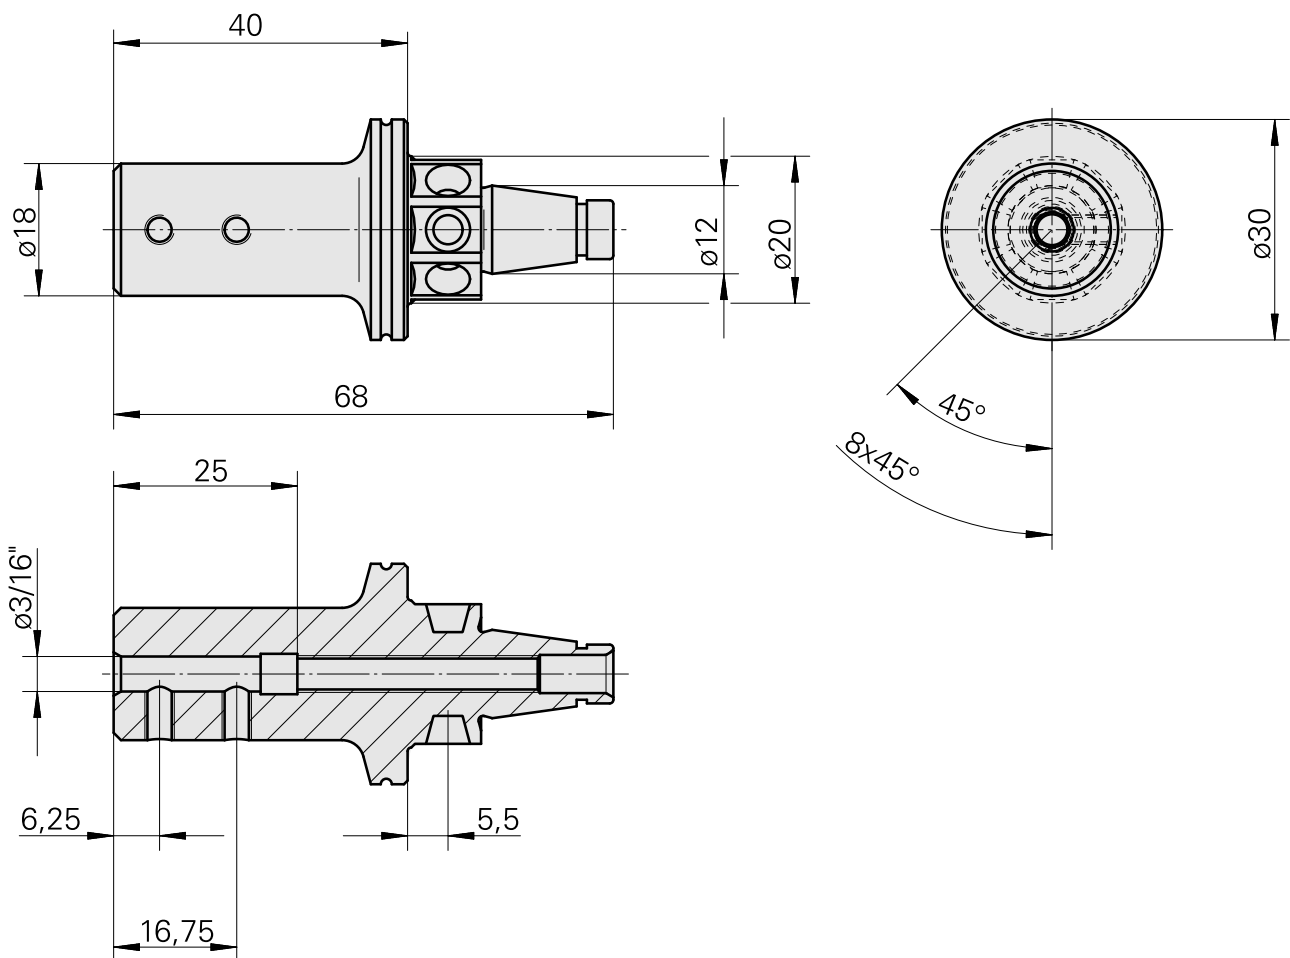

WFB 20-12 D3/16"

Características técnicas

PF Categoria de acessórios

WFB 20-12

Recepção

D3/16"

Inserções de troca rápida

para sup. de ferra. perfuração

Documentos

Não há downloads disponíveis para este produto

Acessórios

Acessórios opcionais

Outros acessórios

[Parafuso de ajuste M 5x15](#)

ID do produto : 10491071

ID anterior do produto : 326794

[Pino cônico](#)

ID do produto : 10039648

ID anterior do produto : 410156.0405
