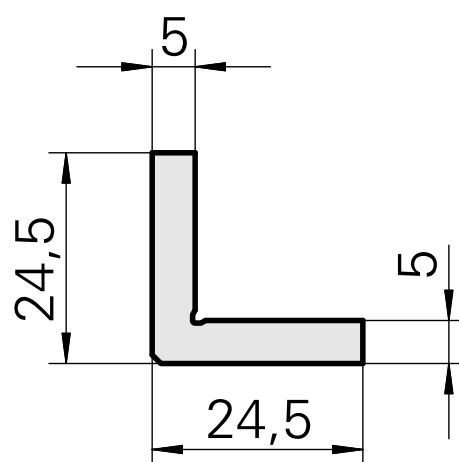

**Angle, 高度 5 mm , 宽度 5 mm**

**Características técnicas**

PF Categoria de acessórios

suporte de compensação

Recepção

Quadrado 25x25