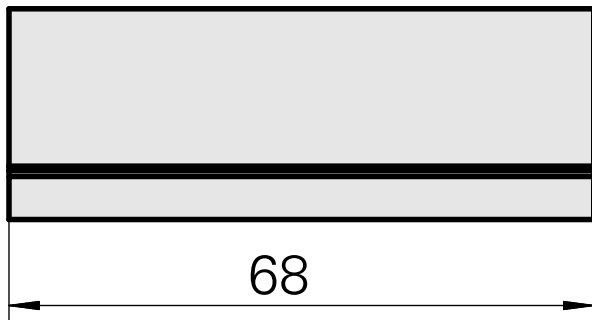

## Équerre, hauteur 5 mm, largeur 5 mm

### Données techniques

Catégorie d'accessoires PO

Équerre de compensation

Attachement

Carré 25x25