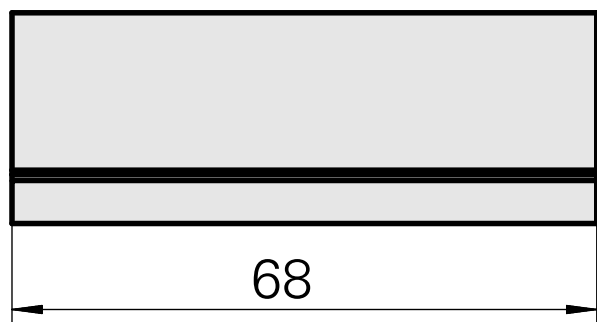

**Angle, 高度 5 mm , 宽度 5 mm**

**Características técnicas**

PF Categoria de acessórios

suporte de compensação

Recepção

Quadrado 25x25