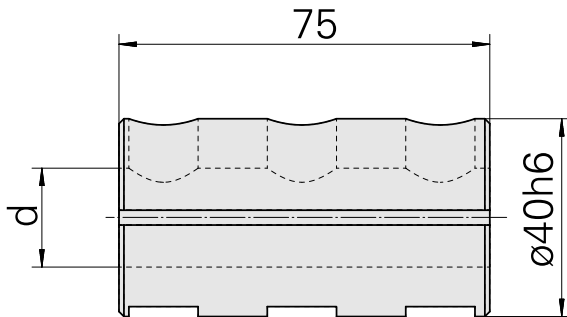

安装套 D40/ 32mm

技术特点

刀座附件类别
夹具
刀具夹具

安装套
D40
32mm

文件

没有针对此产品的任何下载