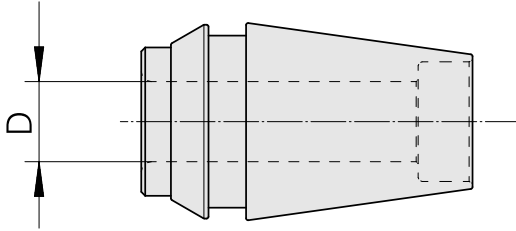

ER收缩夹头 ER 20 12mm

技术特点

刀座附件类别
夹具
刀具夹具
夹头型号

ER收缩夹头
ER20
12mm
ER 20

文件

没有针对此产品的任何下载