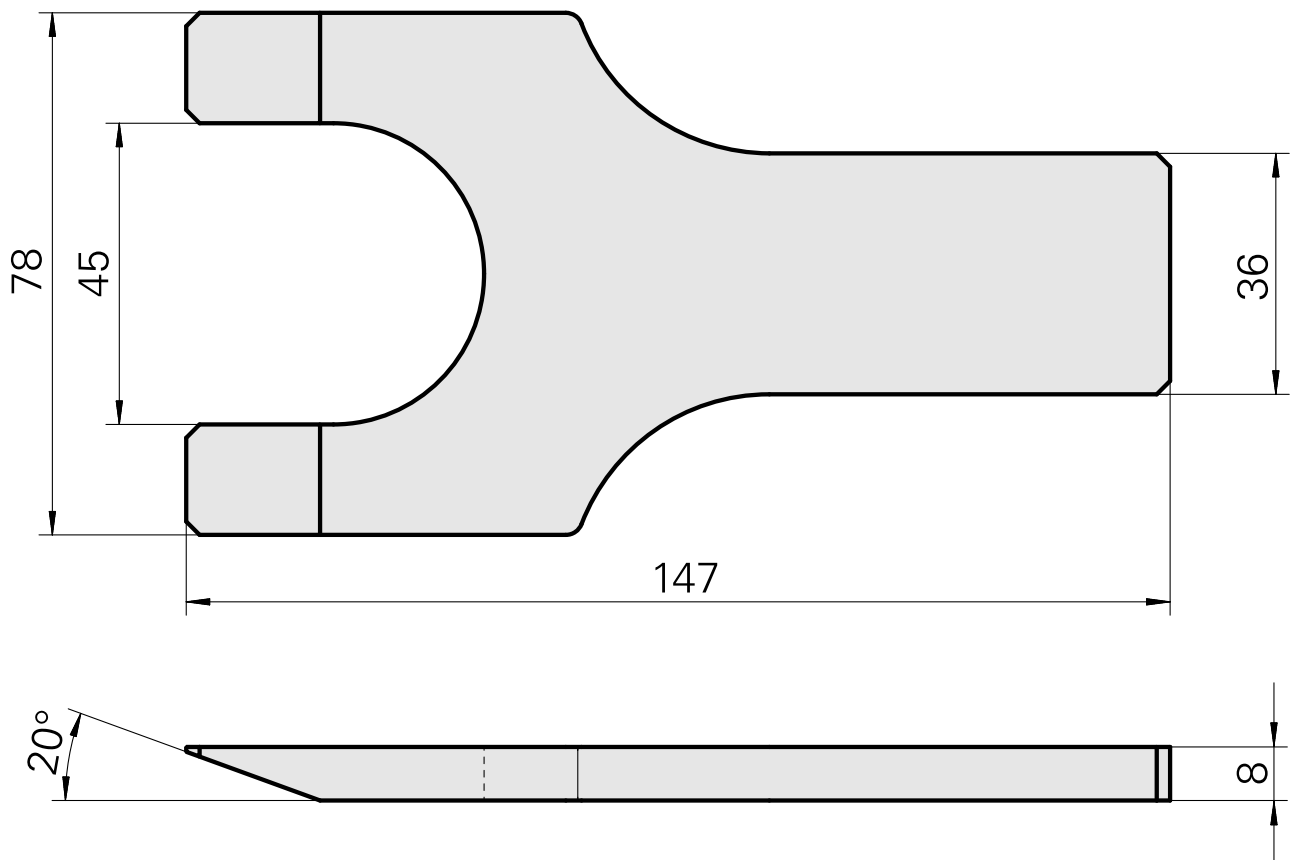

Extractor device

技术特点

刀座附件类别
夹具

拉马
SK40

文件

没有针对此产品的任何下载