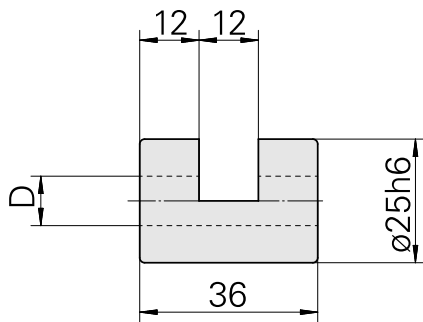

夹紧套 D25/ 10mm

技术特点

刀座附件类别
夹具
刀具夹具

夹紧套
D25
10mm

文件

没有针对此产品的任何下载