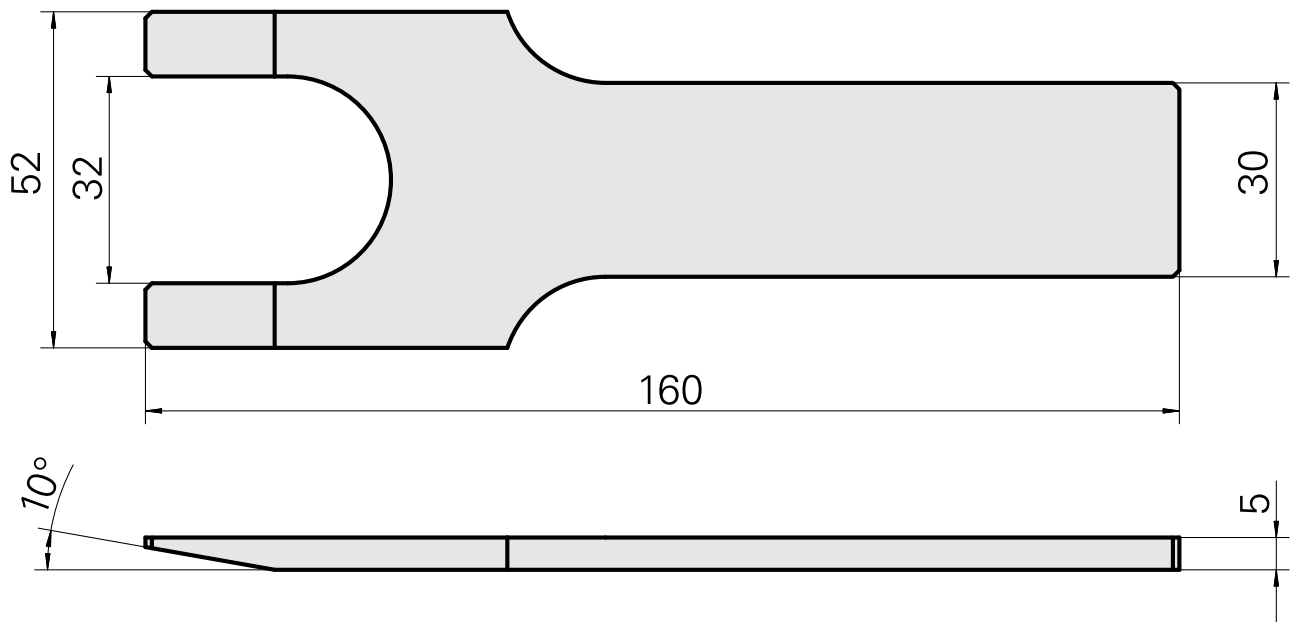

Abziehvorrichtung

Technische Daten

WZH Zubehörkategorie

Abziehvorrichtung

Aufnahme

SK30

Dokumente

Für dieses Produkt sind keine Downloads vorhanden