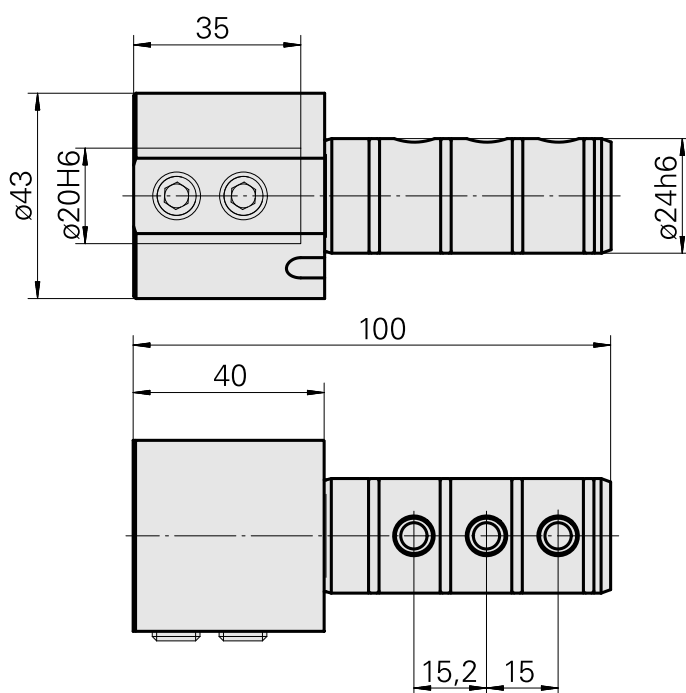

Aufnahme D20

Technische Daten

Antrieb	nicht angetrieben
Kühlung	innen
Aufnahme	D20
Druck	80 bar
X [mm]	-
Y [mm]	-
Z [mm]	-
Produkte INDEX TRAUB	ABC65 • TNK42/65 • TNL18 • TNL20 • TNL32-11 • TNL32 • TNL32-11 compact • TNL20-11 • TNL32 compact • TNL20.2-11 • TNK40.2-10 • TNK40.2-8 • TNL20.2

Dokumente

Für dieses Produkt sind keine Downloads vorhanden

Zubehör

Optionales Zubehör

weiteres Zubehör

[Aufnahmebuchse mit Bund D20](#)

Artikel-Id : 10063939
frühere Artikel-Id : W68510.04--

[Aufnahmebuchse D20](#)