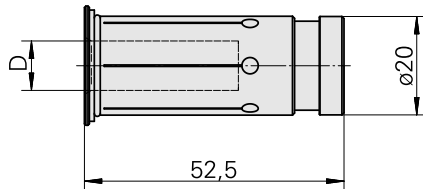

## Reduzierungen für Hydrodehn D20/ 16mm

### Technical data

WZH Zubehörkategorie	Reduzierungen für Hydrodehn
Aufnahme	D20
Werkzeugaufnahme	16mm