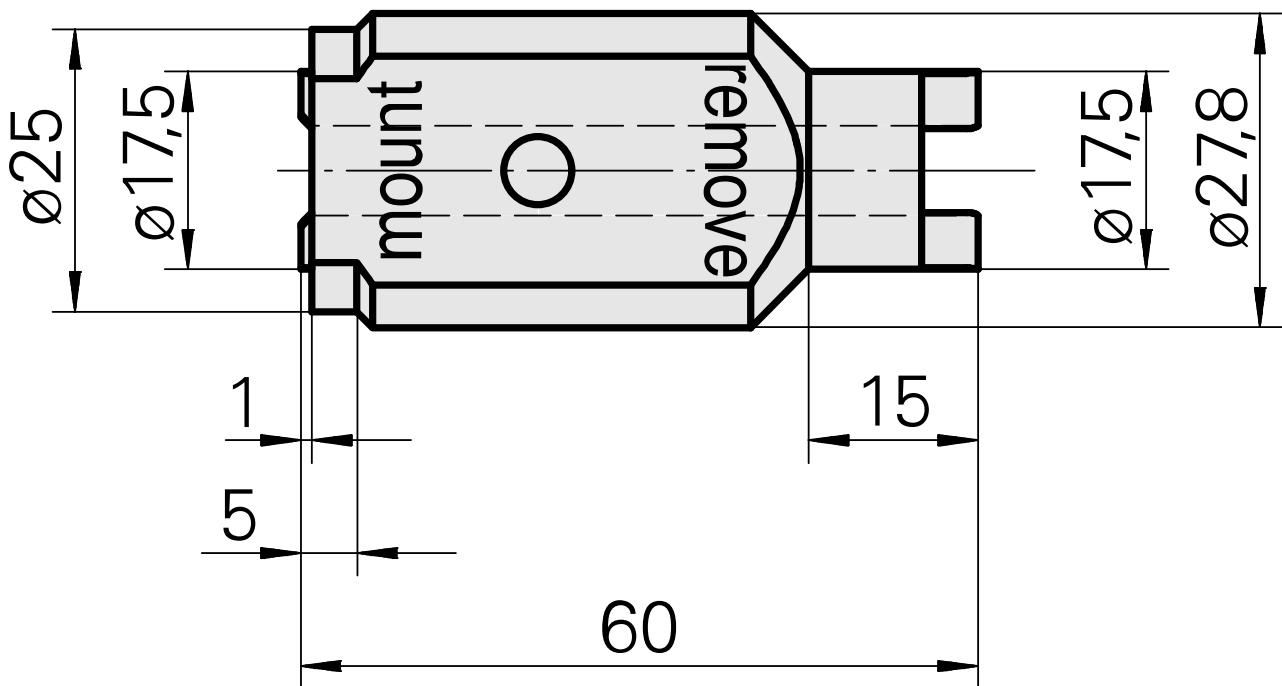

Clé à douille

Données techniques

Catégorie d'accessoires P0

Attachement

Outil pour adaptateur KSS

INDEX CAPTO C6

Documents

Aucun téléchargement n'est disponible pour ce produit