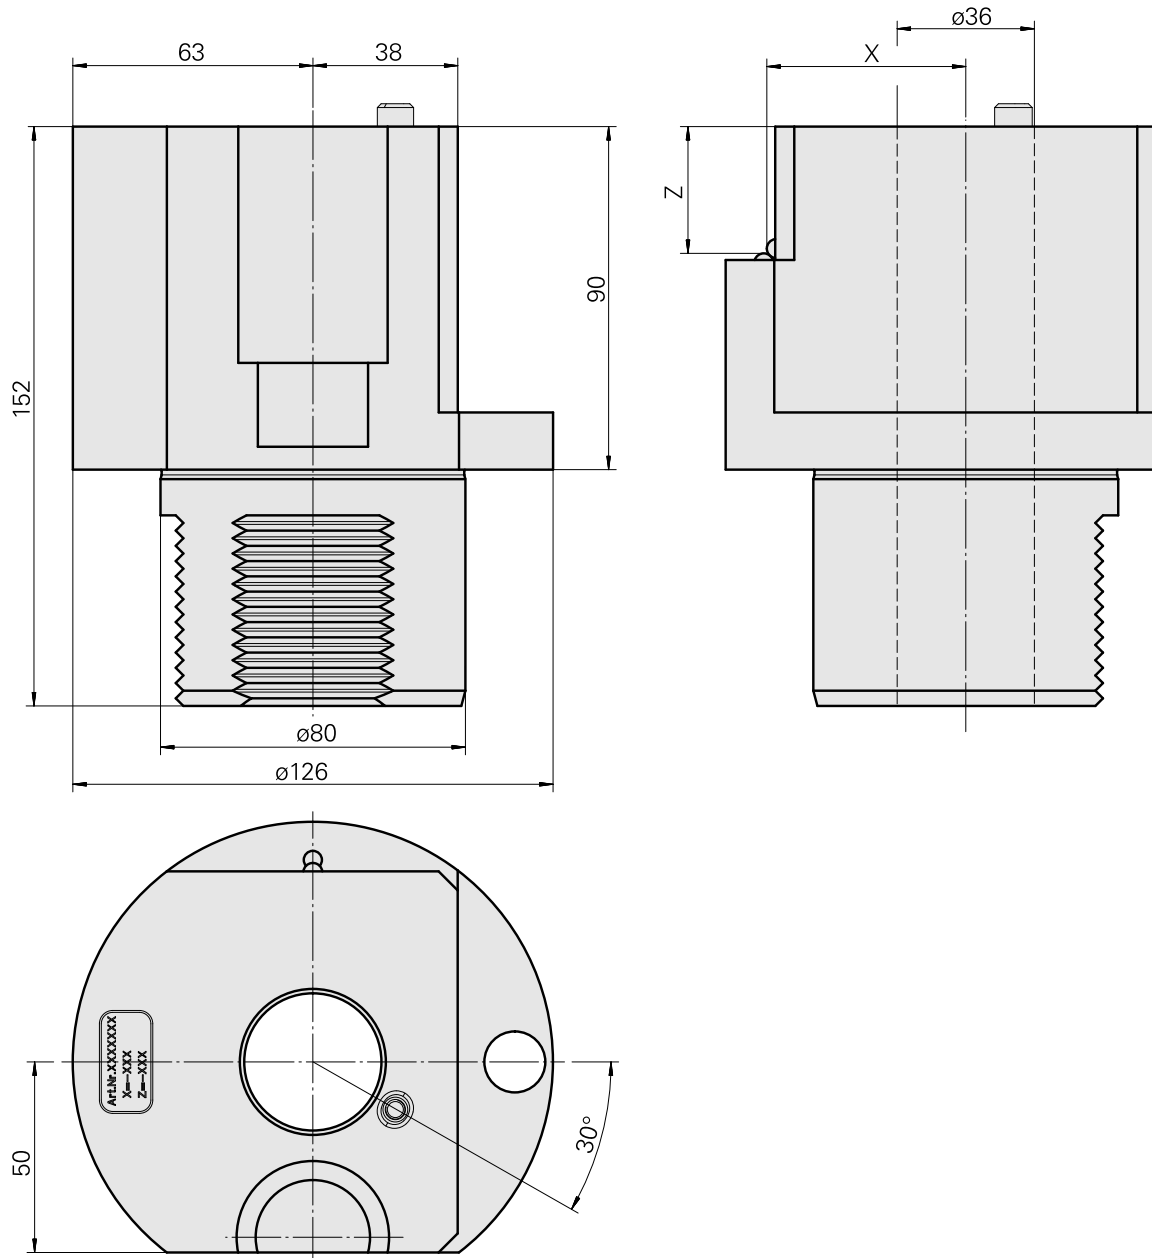

## Voreinst. D80mm/Schaft 36

### Technische Daten

WZH Zubehörcategorie

Adapter für Voreinstellgeräte

Aufnahme

D80 für Voreinstellgeräte

Werkzeugaufnahme

Schaft 36