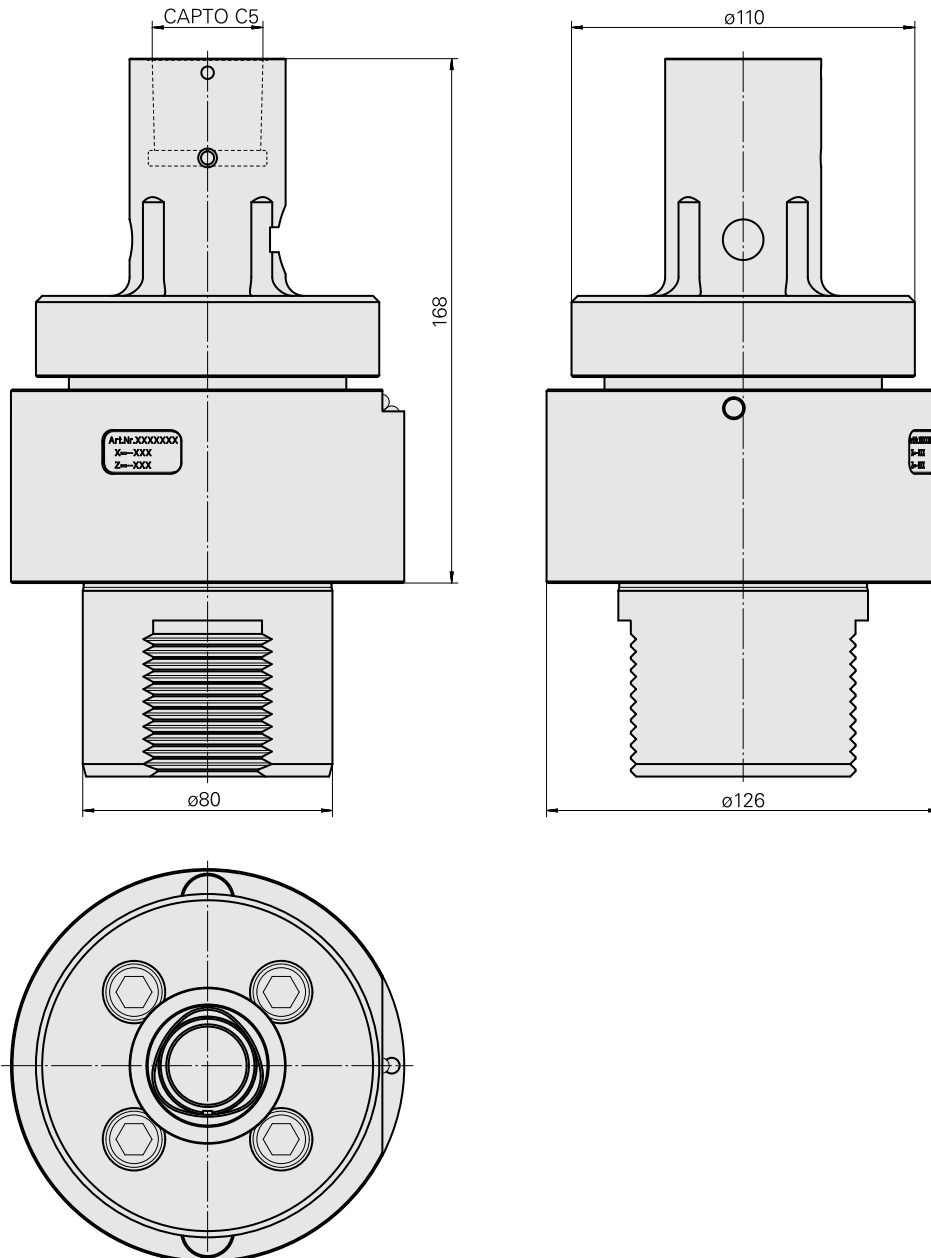

Adaptador

Características técnicas

PF Categoria de acessórios

Adaptador para apar.pré-ajuste

Recepção

D80 dispositivos de presetting

Alojamento de ferramenta

CAPTO C5